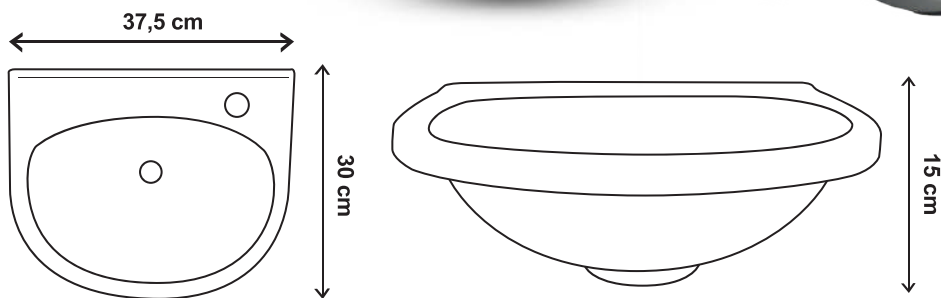

Cuba Oval Embutir

Código	Tamanho	Cor
149	0,31 x 0,39	Bege
150	0,31 x 0,39	Branca
151	0,31 x 0,39	Cinza
152	0,31 x 0,39	Preta

Cuba de Apoio Redonda

Código	Cor
145	Branca
146	Preta

Cuba de Embutir Redonda

Código	Cor
147	Branca
148	Preta

**LAVATÓRIOS E LAVABOS****Lavatório Suspenso**

Código	Cor
193	Branca
194	Cinza
195	Preta
192	Bege

Lavatório de Parede

Código	Cor
190	Branca
191	Cinza
189	Bege

**Lavabo Sênior
Cuba Ellen**

Código	Tamanho	Cor
181	0,60 x 0,38	Bege
182	0,60 x 0,38	Branca
183	0,60 x 0,38	Cinza
184	0,60 x 0,38	Preta