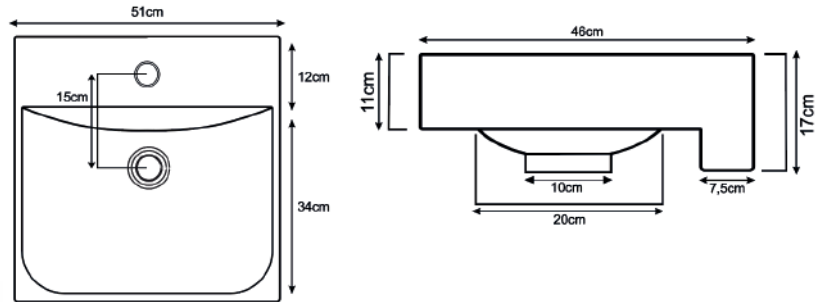

Cuba Quadrada Sobrepor Bruna

Código Cor
156 Branca
157 Preta