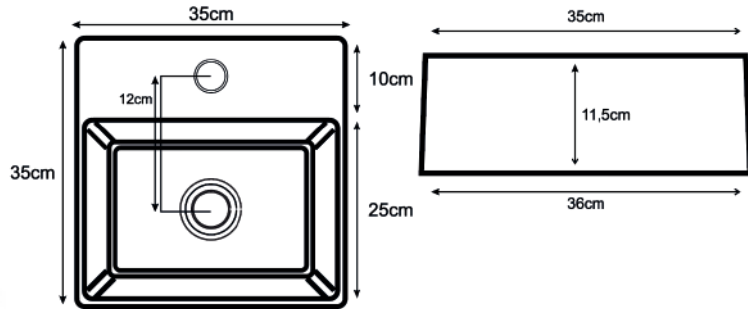

Cuba de Apoio Cecilia

Código **Cor**
199 Branca
200 Preta