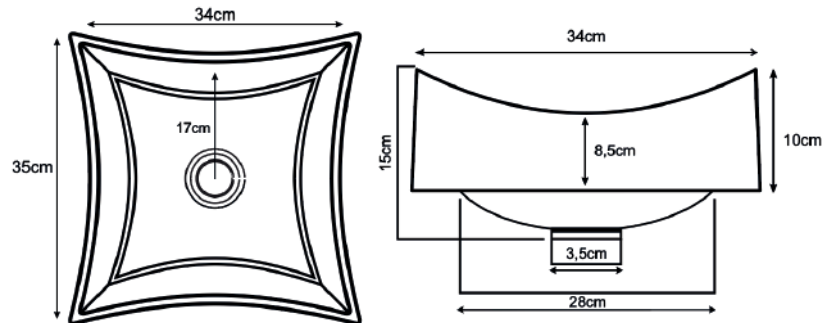

Cuba de Apoio Flora

Código **Cor**
201 Branca
202 Preta