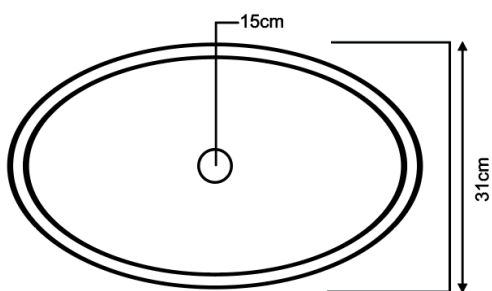

Cuba Retangular Apoio Nirry

Código Cor
158 Branca
159 Preta

Cuba de Apoio Diana

Código Cor
203 Branca
204 Preta

Cuba Oval Sobrepor

Código	Tamanho	Cor
153	0,31 x 0,39	Bege
154	0,31 x 0,39	Branca
155	0,31 x 0,39	Cinza
180	0,31 x 0,39	Preta

Cuba Oval Embutir

Código	Tamanho	Cor
149	0,31 x 0,39	Bege
150	0,31 x 0,39	Branca
151	0,31 x 0,39	Cinza
152	0,31 x 0,39	Preta

Cuba de Apoio Redonda

Código	Cor
145	Branca
146	Preta

Cuba de Embutir Redonda

Código	Cor
147	Branca
148	Preta