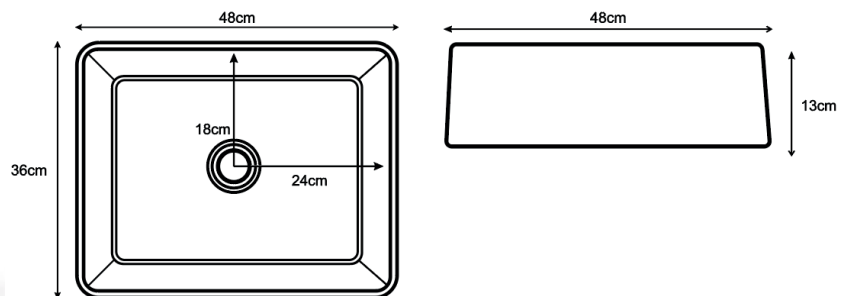

Cuba Retangular Apoio Nirry

Código Cor
158 Branca
159 Preta