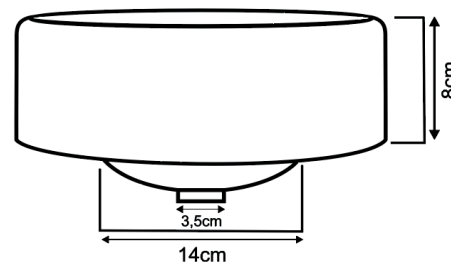

Cuba Retangular Apoio Nirry

Código Cor
158 Branca
159 Preta

Cuba de Apoio Diana

Código Cor
203 Branca
204 Preta

Cuba Oval Sobrepor

Código	Tamanho	Cor
153	0,31 x 0,39	Bege
154	0,31 x 0,39	Branca
155	0,31 x 0,39	Cinza
180	0,31 x 0,39	Preta

Cuba Oval Embutir

Código	Tamanho	Cor
149	0,31 x 0,39	Bege
150	0,31 x 0,39	Branca
151	0,31 x 0,39	Cinza
152	0,31 x 0,39	Preta

Cuba de Apoio Redonda

Código	Cor
145	Branca
146	Preta

Cuba de Embutir Redonda

Código	Cor
147	Branca
148	Preta