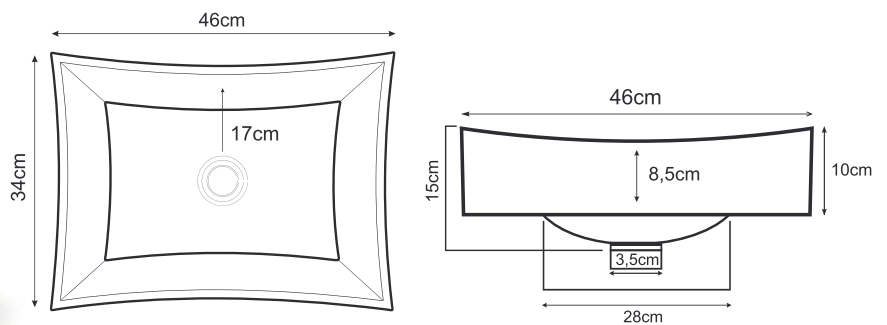

Cuba Retangular Apoio Nirry

Código Cor
158 Branca
159 Preta

Cuba de Apoio Diana

Código Cor
203 Branca
204 Preta

Cuba Oval Sobrepor

Código	Tamanho	Cor
153	0,31 x 0,39	Bege
154	0,31 x 0,39	Branca
155	0,31 x 0,39	Cinza
180	0,31 x 0,39	Preta

Contra Forma

Esquerdo

Código	Tamanho	Cor
164	0,45 x 0,63	Bege
165	0,45 x 0,63	Branca
166	0,45 x 0,63	Cinza
167	0,45 x 0,63	Preta

Direito

Código	Tamanho	Cor
160	0,45 x 0,63	Bege
161	0,45 x 0,63	Branca
162	0,45 x 0,63	Cinza
163	0,45 x 0,63	Preta

Código	Tamanho
002	0,80 x 0,50
006	1,00 x 0,50
010	1,20 x 0,50
014	1,40 x 0,50
018	1,50 x 0,50
022	1,60 x 0,50
026	1,60 x 0,60
030	1,80 x 0,50
034	1,80 x 0,60
038	2,00 x 0,60

Cor Bege

Código	Tamanho
001	0,80 x 0,50
005	1,00 x 0,50
009	1,20 x 0,50
013	1,40 x 0,50
017	1,50 x 0,50
021	1,60 x 0,50
025	1,60 x 0,60
029	1,80 x 0,50
033	1,80 x 0,60
037	2,00 x 0,60