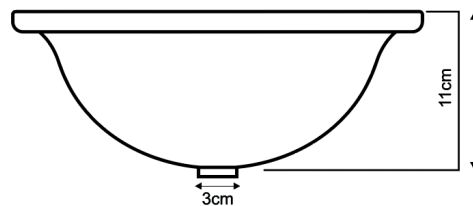

Cuba Retangular Apoio Nirry

Código Cor
158 Branca
159 Preta

Cuba de Apoio Diana

Código Cor
203 Branca
204 Preta

Cuba Oval Sobrepor

Código	Tamanho	Cor
153	0,31 x 0,39	Bege
154	0,31 x 0,39	Branca
155	0,31 x 0,39	Cinza
180	0,31 x 0,39	Preta

Cuba Oval Embutir

Código	Tamanho	Cor
149	0,31 x 0,39	Bege
150	0,31 x 0,39	Branca
151	0,31 x 0,39	Cinza
152	0,31 x 0,39	Preta

Cuba de Apoio Redonda

Código	Cor
145	Branca
146	Preta

Cuba de Embutir Redonda

Código	Cor
147	Branca
148	Preta

**LAVATÓRIOS E LAVABOS****Lavatório Suspenso**

Código	Cor
193	Branca
194	Cinza
195	Preta
192	Bege

Lavatório de Parede

Código	Cor
190	Branca
191	Cinza
189	Bege

**Lavabo Sênior
Cuba Ellen**

Código	Tamanho	Cor
181	0,60 x 0,38	Bege
182	0,60 x 0,38	Branca
183	0,60 x 0,38	Cinza
184	0,60 x 0,38	Preta