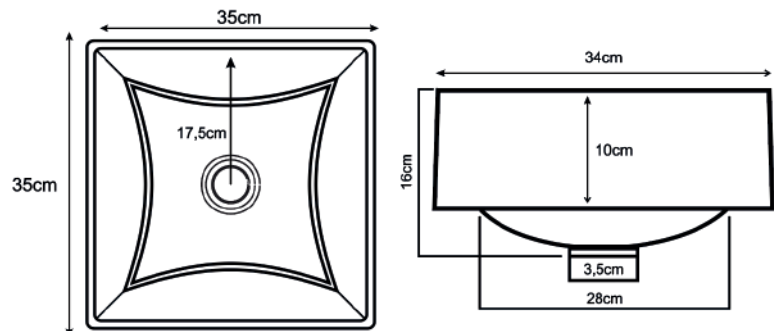

Cuba de Apoio Liz

Código **Cor**
143 Branca
144 Preta