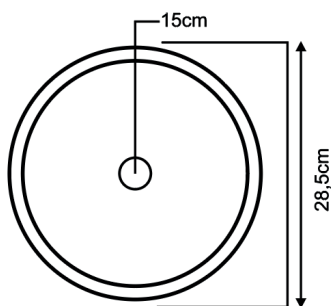

Cuba de Embutir Redonda

Código	Cor
147	Branca
148	Preta