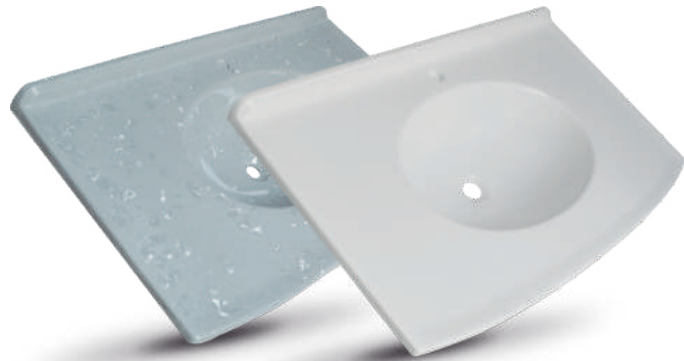

**LAVATÓRIOS E LAVABOS****Lavatório Suspenso**

Código	Cor
193	Branca
194	Cinza
195	Preta
192	Bege

Lavatório de Parede

Código	Cor
190	Branca
191	Cinza
189	Bege

**Lavabo Sênior
Cuba Ellen**

Código	Tamanho	Cor
181	0,60 x 0,38	Bege
182	0,60 x 0,38	Branca
183	0,60 x 0,38	Cinza
184	0,60 x 0,38	Preta

**Lavabo Sênior
Cuba Bola**

Código	Tamanho	Cor
168	0,80 x 0,50	Bege
169	0,80 x 0,50	Branca
170	0,80 x 0,50	Cinza
171	0,80 x 0,50	Preta

Lavabo Sênior
Cuba Oval

Código	Tamanho	Cor
185	0,80 x 0,50	Bege
186	0,80 x 0,50	Branca
187	0,80 x 0,50	Cinza
188	0,80 x 0,50	Preta