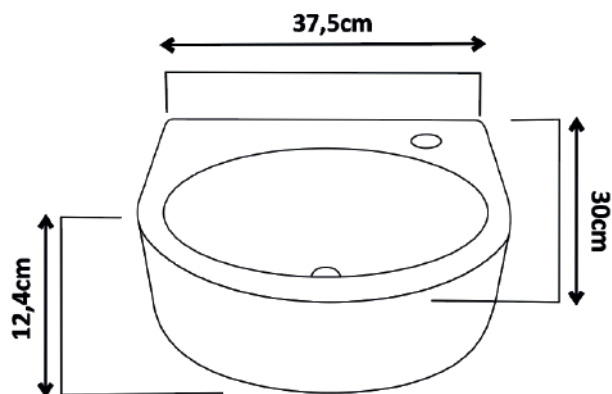

LAVATÓRIOS E LAVABOS

Lavatório Suspenso

Código	Cor
193	Branca
194	Cinza
195	Preta
192	Bege