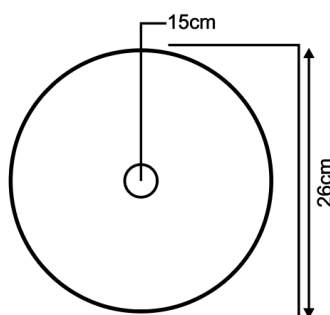

Cuba Retangular Apoio Nirry

Código Cor
158 Branca
159 Preta

Cuba de Apoio Diana

Código Cor
203 Branca
204 Preta

Cuba Oval Sobrepor

Código	Tamanho	Cor
153	0,31 x 0,39	Bege
154	0,31 x 0,39	Branca
155	0,31 x 0,39	Cinza
180	0,31 x 0,39	Preta

Cuba Oval Embutir

Código	Tamanho	Cor
149	0,31 x 0,39	Bege
150	0,31 x 0,39	Branca
151	0,31 x 0,39	Cinza
152	0,31 x 0,39	Preta

Cuba de Apoio Redonda

Código	Cor
145	Branca
146	Preta

Cuba de Embutir Redonda

Código	Cor
147	Branca
148	Preta

Código	Tamanho
002	0,80 x 0,50
006	1,00 x 0,50
010	1,20 x 0,50
014	1,40 x 0,50
018	1,50 x 0,50
022	1,60 x 0,50
026	1,60 x 0,60
030	1,80 x 0,50
034	1,80 x 0,60
038	2,00 x 0,60

Cor Bege

Código	Tamanho
001	0,80 x 0,50
005	1,00 x 0,50
009	1,20 x 0,50
013	1,40 x 0,50
017	1,50 x 0,50
021	1,60 x 0,50
025	1,60 x 0,60
029	1,80 x 0,50
033	1,80 x 0,60
037	2,00 x 0,60