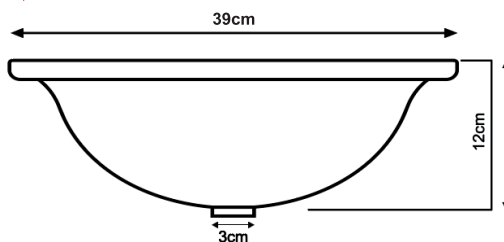

Cuba Retangular Apoio Nirry

Código Cor
158 Branca
159 Preta

Cuba de Apoio Diana

Código Cor
203 Branca
204 Preta

Cuba Oval Sobrepor

Código	Tamanho	Cor
153	0,31 x 0,39	Bege
154	0,31 x 0,39	Branca
155	0,31 x 0,39	Cinza
180	0,31 x 0,39	Preta

Cuba Oval Embutir

Código	Tamanho	Cor
149	0,31 x 0,39	Bege
150	0,31 x 0,39	Branca
151	0,31 x 0,39	Cinza
152	0,31 x 0,39	Preta

Cuba de Apoio Redonda

Código	Cor
145	Branca
146	Preta

Cuba de Embutir Redonda

Código	Cor
147	Branca
148	Preta